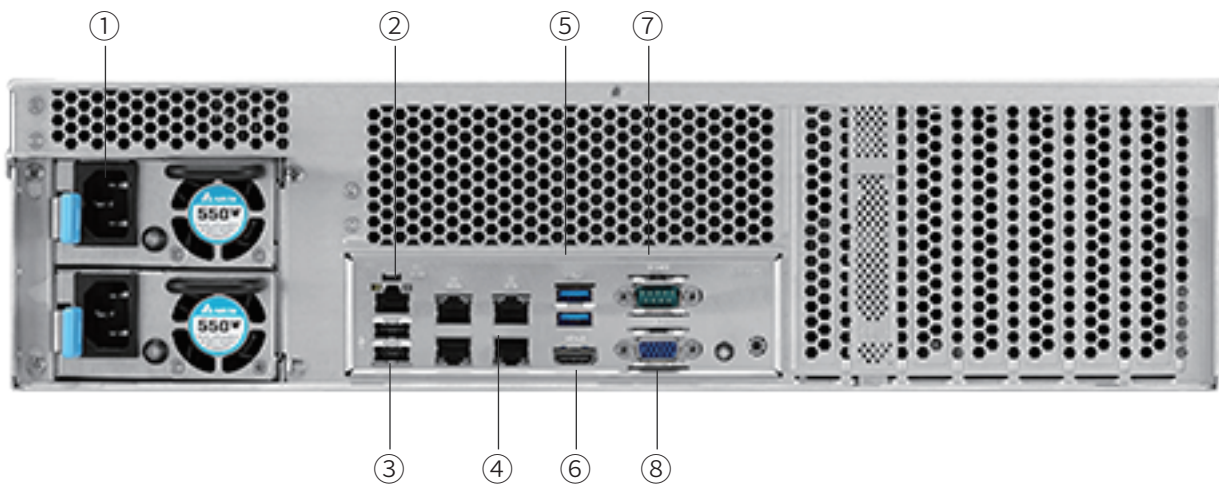

① 电源

② 远程管理端口

③ USB2.0

④ 4.1Gbe RJ-45

⑤ USB3.0

⑥ HDMI

⑦ COM

⑧ VGA