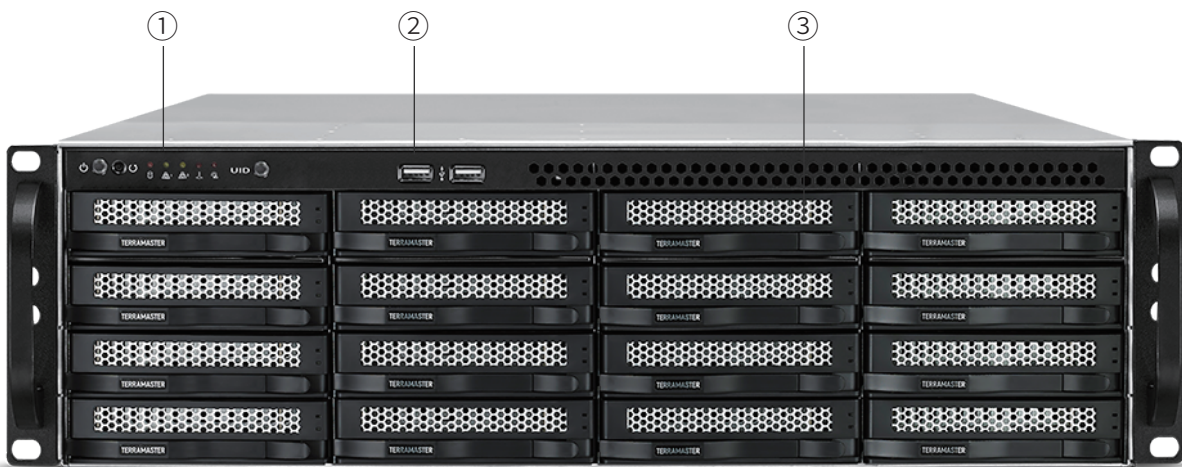

铁威马U16-722-2288

① 运行状态指示灯

② USB 3.0

③ 硬盘仓