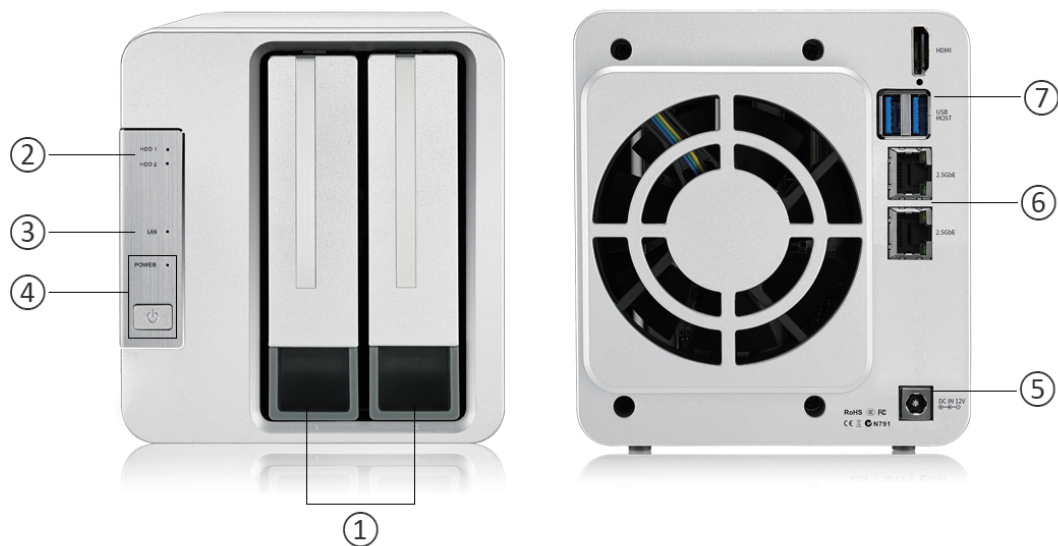

铁威马存储 安如磐石

铁威马 存储服务器F2-423

铁威马F2-423

专为高性能需求而设计

2 盘位 F2-423 适用于需要高性能存储方案的SMB 用户, 多种企业级备份解决方案可确保用户数据安全并防范潜在的数据丢失风险, 强大的计算能力让企业可从容应对高负载工作任务。

卓越的性能

采用Intel Celeron N5095四核处理器, 主频高达 2.0GHz, 最大睿频至2.9GHz, 集成了GPU显卡并支持AES NI 硬件加密, 搭配两个2.5G网口, 4 GB DDR4 双通道内存 (可扩展至 32 GB), 内置两个M.2 NVMe 插槽, 实现SSD 缓存加速, 成倍提升磁盘阵列的存储效率, 是中小型商业用户虚拟化与数据库的高性能存储解决方案。

强大的多媒体服务

F2-423 具备强大的4K视频解码能力, 兼容 uPnP/DLNA协议, 配合铁威马专用应用程序“多媒体服务器”或者第三方多媒体服务器, 它可以将视频串流到各种多媒体设备: 电脑、智能手机、媒体播放器和电视, 为您提供不间断的、愉快的观看体验。

灵活的存储配置

支持Single/RAID 0/1, 多种RAID类型, 支持RAID阵列在线容量扩充, 在线迁移, 支持创建多个存储空间, 根据业务需求, 可任意选择ext4或Btrfs文件系统; 配合铁威马USB DAS 磁盘阵列, 能够弹性扩充存储空间容量。

铁威马F2-423

① 硬盘仓

② 硬盘指示灯

③ 网络指示灯

④ 电源指示灯/开关

⑤ 电源接口

⑥ 2.5GbE接口

⑦ USB3.0