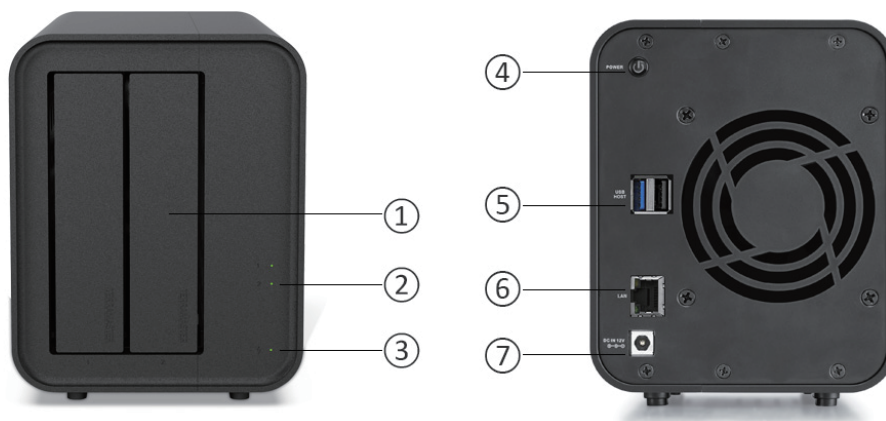

铁威马F2-212

① 硬盘仓

② 硬盘指示灯

③ 网络指示灯

④ 电源开关

⑤ USB接口

⑥ 2.5GbE接口

⑦ 电源接口